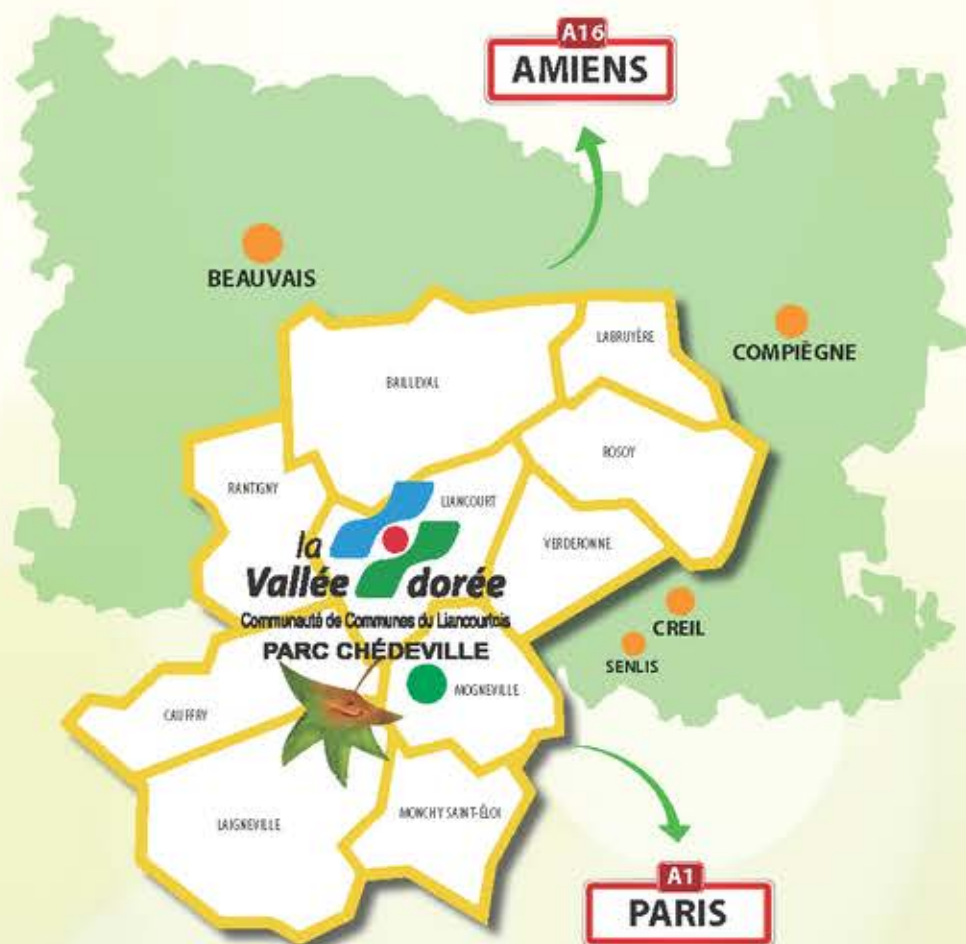

N'hésitez pas, renseignez-vous !

PLAN D'ACCÈS

PARC CHÉDEVILLE

Rue de la Brèche

GPS 49.312, 2.461

60140 MOGNEVILLE

à 50km au nord de Paris

RENSEIGNEMENTS