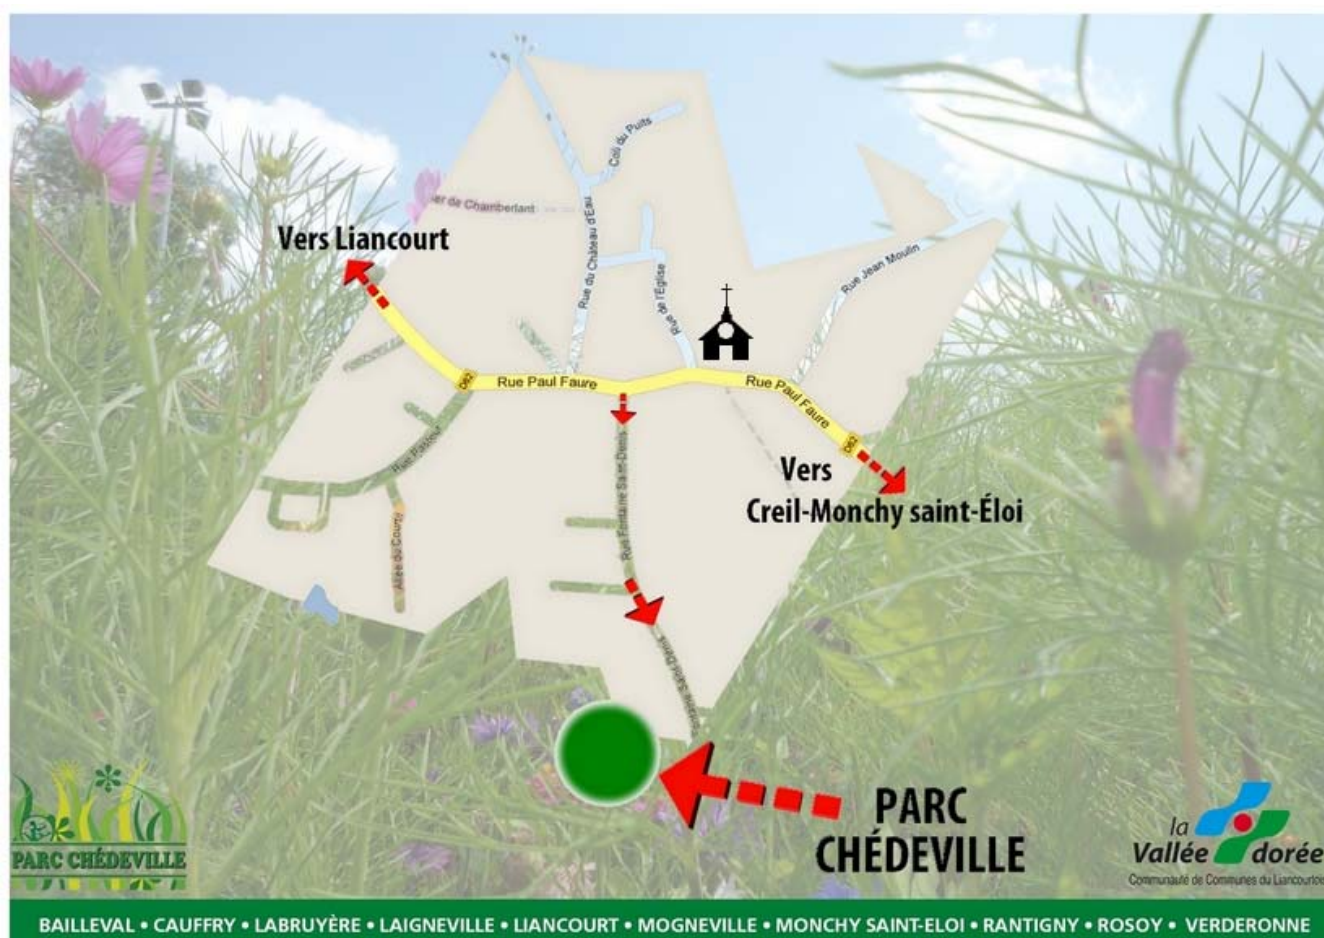

VISITE DE LA STATION D'ÉPURATION

Adresse : Rue de la Fontaine Saint Denis - Mogneville

Si vous passez la journée sur le Parc Chédeville :

Le bus doit stationner et déposer le groupe à l'intérieur du Parc Chédeville. Le trajet jusqu'à la station d'épuration s'effectue à pied (200 mètres environ)

Si vous effectuez uniquement la visite de la station d'épuration :

Le bus doit se rendre directement à la station d'épuration située à 200 mètres du Parc Chédeville. Le bus doit stationner et déposer le groupe à l'intérieur de la station d'épuration.