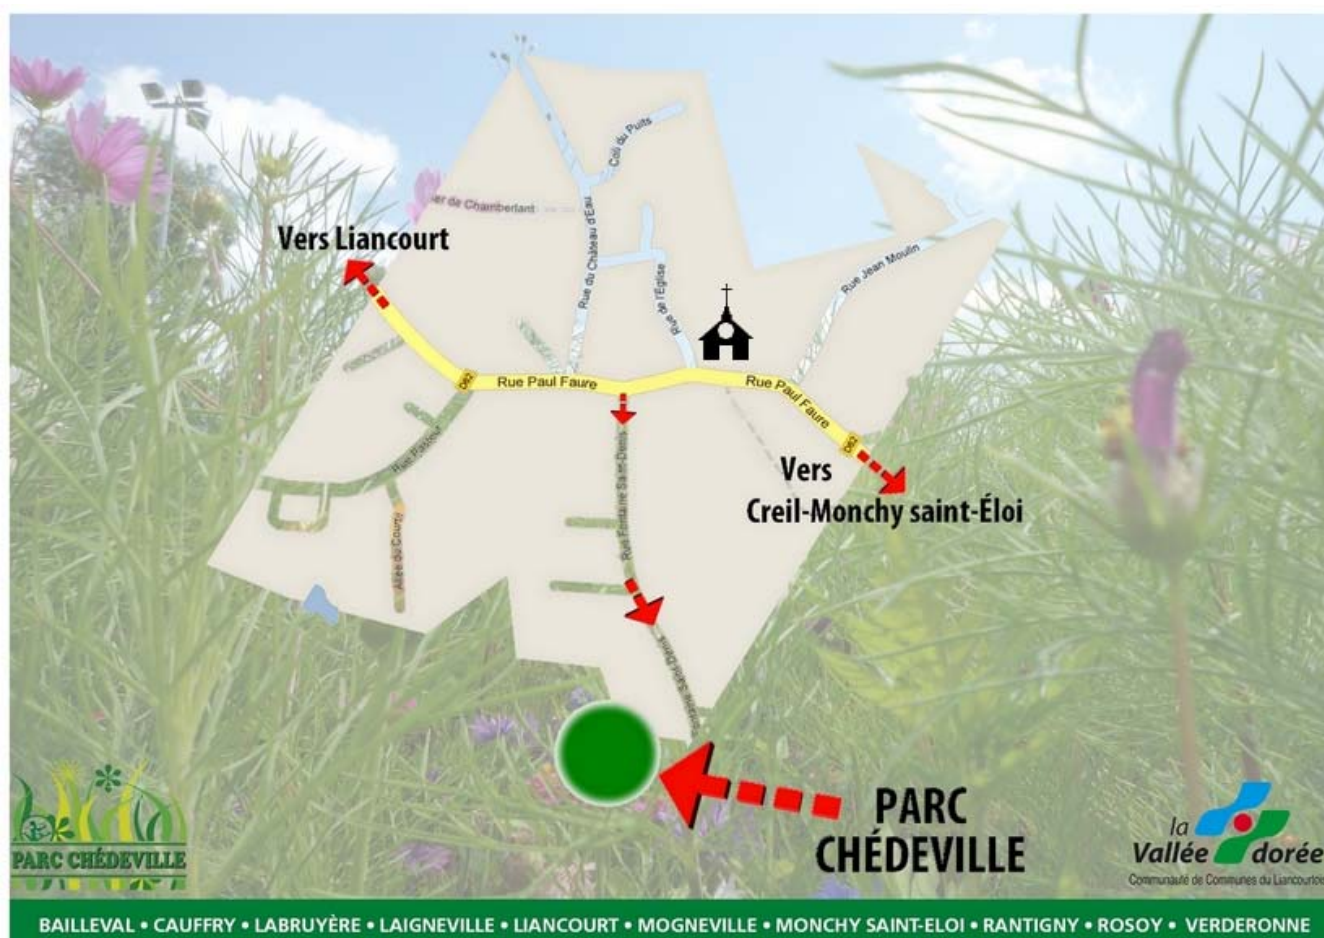

# VOTRE VENUE SUR LE PARC CHEDEVILLE

**Adresse :** *Rue de la Fontaine Saint Denis - Mogneville*

Le bus doit stationner et déposer le groupe à l'intérieur du Parc Chédeville.

**Contacts téléphonique :**

Responsables d'activités :