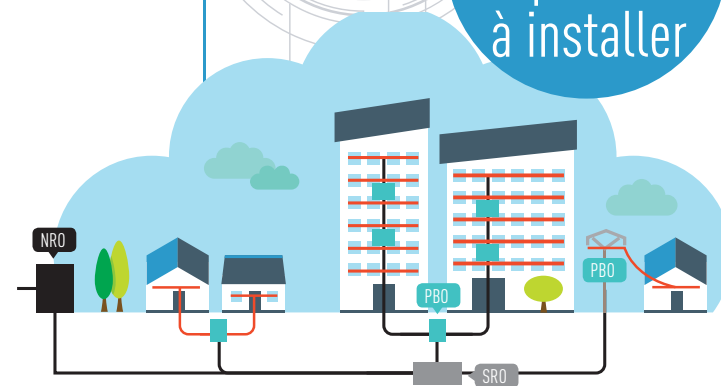

512 kilobits / seconde = 0,5 Mégabits / seconde

**LE
DÉPARTEMENT
ACCELERE LE
DÉPLOIEMENT
DE LA
FIBRE**

Le premier département fibré avec un raccordement 100% gratuit

Le SMOTHD, créé à l'initiative du Département, fédère tous les partenaires des différents échelons institutionnels (Union européenne, État, Région, Département, communes et Communautés de communes), mobilisant ainsi plus de 300 millions d'euros nécessaires à la réalisation du projet.

Le Conseil départemental de l'Oise est la seule collectivité en France à avoir fait le choix du 100% FTTH (fiber to the home, la fibre jusqu'à la maison), y compris, pour les zones rurales et les logements isolés.

Vous n'avez rien à payer pour que votre foyer soit raccordé à la fibre optique : seul l'abonnement et les frais annexes (caution, location de matériel, etc.) auprès d'un fournisseur d'accès à internet restent à votre charge, comme c'est déjà le cas avec l'ADSL.

Avoir la fibre chez soi

Une fois les travaux de déploiement réalisés sur votre commune et après un délai réglementaire de 3 mois, votre logement est raccordable. Pour connaître la date d'ouverture commerciale et les fournisseurs d'accès à internet, vous pouvez consulter le site : www.oise-numerique.fr ou vous rapprocher de votre FAI² actuel.

²Fournisseur d'Accès à Internet

**LA FIBRE
OPTIQUE
ARRIVE
CHEZ VOUS**

10 000 KM
de fibre à
déployer

**Environ
300 000**
prises
à installer

Légende :

- Déploiement du réseau Oise-THD en souterrain ou en aérien
- Raccordement final (effectué par l'opérateur)

NRO Le Noeud de Raccordement Optique (NRO) est un local préfabriqué, qui est situé sur l'artère principale des 1200 km de fibre optique déjà installée dans le cadre du déploiement du haut débit par le Département. Il peut accueillir jusqu'à 20 000 lignes.

SRO Le Sous Répartiteur Optique (SRO) est une armoire de rue qui est le point de concentration des câbles couvrant une ou plusieurs communes et peut détenir jusqu'à 720 lignes.

PBO Le Point de Branchement Optique (PBO) est le boîtier, souvent blanc, à partir duquel les branchements d'abonnés sont réalisés (au pied de votre immeuble ou sur le trottoir devant votre maison) qui peut supporter jusqu'à 6 lignes.