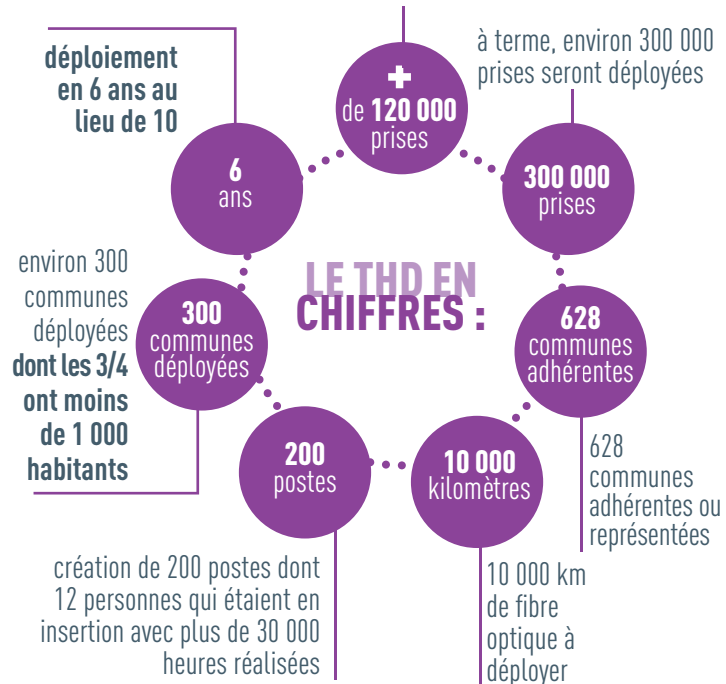

**DANS
L'OISE,
LA FIBRE
OPTIQUE
SUR TOUT LE
TERRITOIRE³**

Priorité aux communes rurales

Le Syndicat Mixte Oise Très Haut Débit (SMOTHD) créé à l'initiative du Département met en œuvre son programme de déploiement **100% fibre optique sur 635 communes** du département de l'Oise en dehors des zones dites AMII⁴.

À noter

Sur les zones AMII, le SMOTHD n'est pas autorisé à intervenir, car elles sont réservées par la loi aux opérateurs privés qui se sont engagés à investir. L'arrivée de la fibre sur ces zones dépend donc de la relation entre les collectivités concernées et les opérateurs et non du Département.

plus de 120 000 prises déjà déployées
soit 1/3 du programme