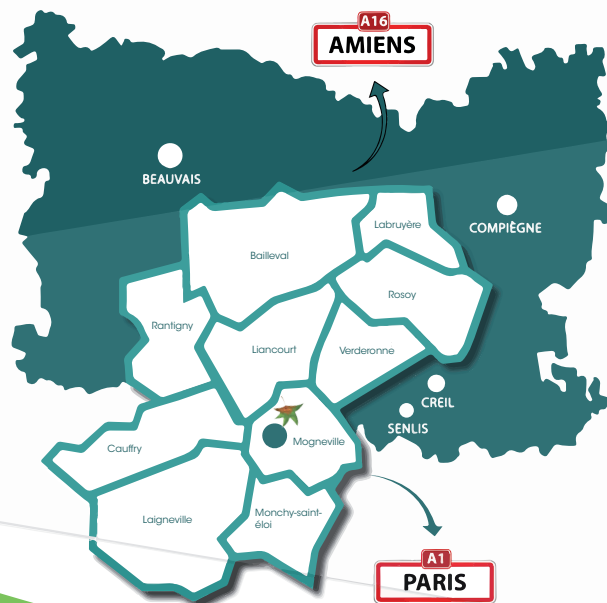

À DÉCOUVRIR

Notre équipe d'animation propose des actions dans vos classes allant de la sensibilisation à la prévention des déchets.

Pédagogiques, ludiques et éducatives, celles-ci sont à destination des classes de petites sections de maternelles jusqu'au CM2. Elles sont rythmées par des jeux et des réflexions collectives et individuelles.

Elles ont pour objectifs d'améliorer la qualité du tri et de développer les actions de prévention et de réduction des déchets à la source.

Nous renouvelons notre engagement en tant que partenaire relais auprès de l'Agence de l'Eau Seine Normandie pour vous proposer un module éducatif appelé Classe d'eau. Ce dernier, subventionné à hauteur de 700 €, participe à une prise de conscience dès le plus jeune âge des responsabilités de chacun.

PLAN D'ACCÈS

PARC CHÉDEVILLE

10 rue de la Brèche

60140 MOGNEVILLE

Renseignements et réservations

03 44 24 90 85

parchedeville@ccl-valleedoree.fr

Restez connecté

parchedeville

Parc Chédeville / Vallée Dorée

www.ccl-valleedoree.fr