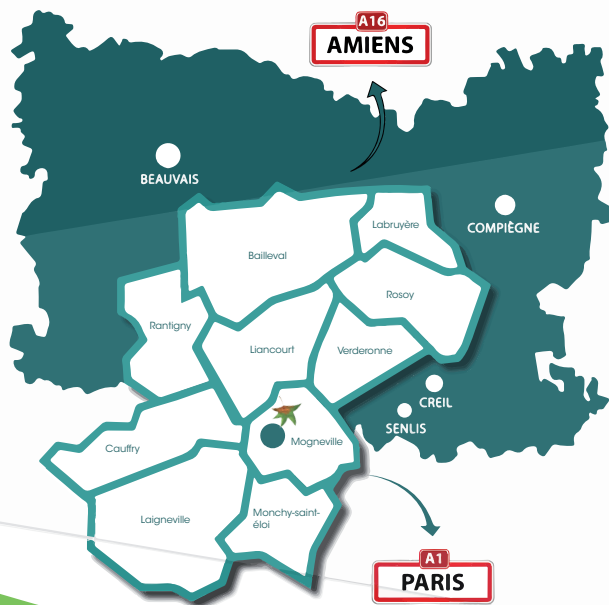

OUVERTURE

Ouverture de début Avril à début Novembre.
Uniquement sur réservation !

N'hésitez pas !

Renseignez vous !

PLAN D'ACCÈS

PARC CHÉDEVILLE

10 rue de la Brèche
60140 MOGNEVILLE

Renseignement et réservations